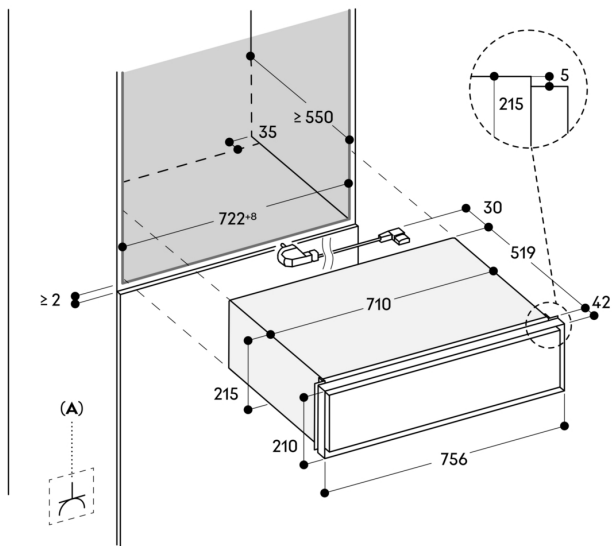

A: Tilgjengelig elektrisk tilkobling
Mål i mm