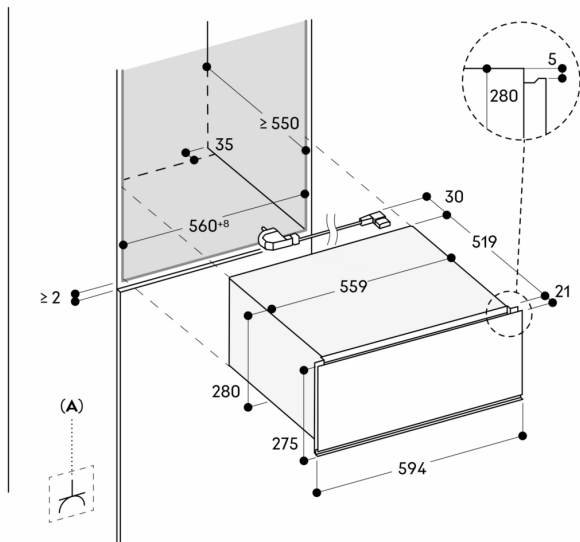

Betjening

Touch-betjening

Utstyr

Nettovolum 52 liter
Ekstra rist skaper et andre nivå og utvider lagringsplassen.
Volumkapasitet: Middagsservise for 12 personer inkludert tallerkener og suppetallerkener med ø 27 cm, ekstra skåler og serveringsfat avhengig av størrelse
Kapasitet maks. 25 kg
Brukbare innvendige mål
B 548 mm x H 232 mm x D 410 mm.
Varmesystem for jevn varmfordeling og stabil temperatur.
Statusdisplay, synlig i glassfronten
Glassbunn laget av sikkerhetsglass

Utvalgte digitale tjenester (Gaggenau Home Connect)

Ytterligere programmer og oppskrifter.
Fjernstyring og overvåking.
Timerfunksjon.

Planleggingsråd

Planlegg nisjen uten bakvegg
Apparatets front stikker 21 mm ut fra møbelkabinettet.
Installasjon av GO/GS/GM/GC direkte over skuffen uten mellomhylle.

Skuffer montert over en oppvaskmaskin krever en egen nisje.
Eluttak kan planlegges bak varmeskuffen

Tilkoblinger

Totaleffekt 0.82 kW
Tilkoblingsledning 1.75 m, med plugg

A: Tilgjengelig elektrisk tilkobling
Mål i mm