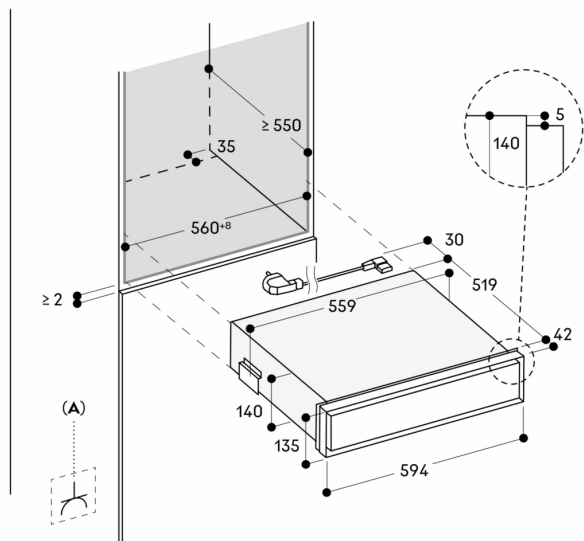

Betjening

Touch-betjening

Utstyr

Nettovolum 7 liter
Kapasitet maks. 10 kg
Maksimal størrelse på vakuumeringsposer B
240 mm x L 350 mm
3 varmemeforseglingsnivåer for poser til forskjellig kvalitet
Tetningslist, non-stickbelegg, borttakbar
Lokk av sikkerhetsglass, åpner seg automatisk etter vakuumering
Opphøyet vakuumeringsplattform, 44 mm, borttakbar
Brukbar flate i vakuuskammere, B 210 mm x L 275 mm
Membran beskytter mot gjeninntak av væske under vakuumering utenfor kammeret
Tørkeprogram for vakuumeringspumpe

Planleggingsråd

Planlegg nisjen uten bakvegg
Apparatets front stikker 42 mm ut fra møbelkabinettet.
Installasjon av GO/GS/GM/GC direkte over skuffen uten mellomhylle.
Skuffer montert over en oppvaskmaskin krever en egen nisje.
Eluttak kan planlegges bak varmeskuffen
Ekstra tilbehør (bestilles som reservedelsnr.):
00578813 vakuumposer, små

00578814 vakuumposer, store.

Tilkoblinger

Totaleffekt 0.32 kW
Tilkoblingsledning 1.50 m, med plugg

A: Tilgjengelig elektrisk tilkobling

Mål i mm