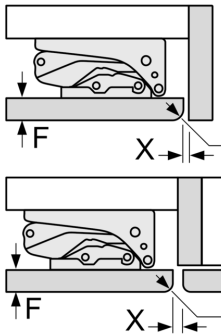

#### Teknisk informasjon

- Høyrehengslet dør, kan hengsles om
- underbygging
- Ventilasjon via sokkelen, ikke behov for å skjære ut i topplaten
- Lengde av ledningen:230 cm
- Spenning: 220 - 240 V

#### Dimensjoner

- Nisjemål(H x B x T): 82.0 cm x 60.0 cm x 55.0 cm
- Mål: H 82 x B 60 x D 55 cm

#### Tilbehør:

- Tilbehør: Isterningsbrett

**Serie 6, Integrert fryseskap, 82 x 59.8 cm, soft close flathengsel  
GUN21ADE0**

Mål i mm  
Anbefalte spalter

Overhold de anbefalte spalter i tabellen for å sikre at døren fungerer slik den skal uten å skubbe bort. Dermed unngår du skader på døren.