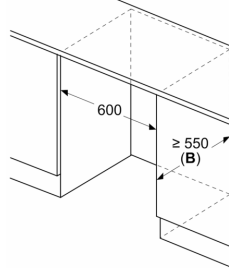

**Serie 6, Integrert fryseskap, 82 x 59.8 cm, soft close flathengsel
GUN21ADE0**

Mål i mm
Anbefalte spalter

Overhold de anbefalte spalter i tabellen for å sikre at døren fungerer slik den skal uten å skubbe bort. Dermed unngår du skader på døren.

Mål i mm

Mål i mm

Mål i mm

A: Luftinntak ≥ 20 l/min

Maks. tillatt vekt

Enhetsfronter som ikke er godkjente kan forårsake skader og fungerer slik de skal.

A: Vekt ≤ 12 kg