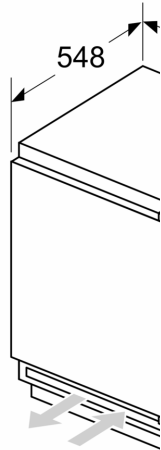

Overhold de anbefalte spalter i tabellen for å sikre at døren fungerer slik den skal uten å skubbe bort. Dermed unngår du skader på døren.

Mål i mm