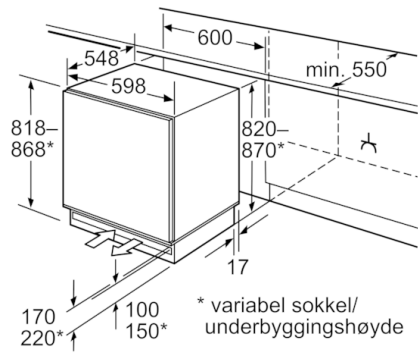

Teknisk data

Temperaturdisplay på fryseren :	Analog
Belysning :	Nei
Produktkategori :	Fryseskap
Konstruksjonstype :	Bygg-inn
Dekorramme med plate :	Kan monteres som tilleggsutstyr
Automatisk avfrostning :	Nei
Høyde på produktet :	820
Produktbredde (mm) :	598
Dybde på produkt :	548
Emballasjemål (H x B x D) (mm) :	890 x 620 x 670
Nettovekt (kg) :	35,791
Bruttovekt (kg) :	38,7
Tilkoblingseffekt (W) :	90
Sikring (A) :	10
Frekvens (Hz) :	50
Godkjennelse :	CE, Ukraine, VDE
Lengden på strømledningen (cm) :	230
Dørhengsel :	høyre, kan hengsles om
Lagringstid ved strømbrudd (t) :	23
Avriming :	Manuell
Varselsignal / driftfeil :	Både visuelt og hørbart
Låsbar dør :	Nei
Antall skuffer / kurver :	3
Antall fryselukker :	0
EAN-kode :	4242002647159
Varemerke :	Bosch
Modellbetegnelse :	GUD15A55
Produktkategori :	Fryseskap
Årlig energiforbruk (kWh/år) - NY (2010/30/EF) :	184,00
Fryser, nettokapasitet i liter (2010/30/EC) :	98
Innfrysningsskapasitet (kg/24h) - (2010/30/EC) :	12
Klimaklasse :	SN-ST
Støynivå (dB (A) re 1pW) :	38
Installasjonstype :	Bygg-under

**Serie | 6, Frysenskap til underbygging, 82 x
59.8 cm
GUD15A55**

**Frysenskap med tre transparente fryseskuffer
og SuperFrys, som nedfryser varene enda
raskere og hjelper å beskytte maten din.**

Ytelse og forbruk

Teknisk informasjon

- Justerbare føtter, bakre ben justeres forfra
- Høyrehengslet dør, kan hengsles om

**Serie | 6, Frysenskap til underbygging, 82 x
59.8 cm
GUD15A55**

Plass til elektrisk tilkobling på høyre
eller venstre side av apparatet.
Ventilasjon i sokkelen.