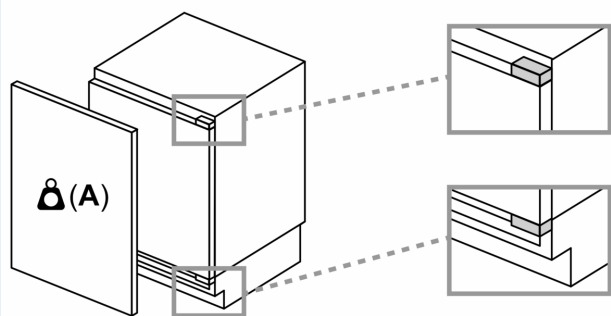

Måltegninger

Mål i mm

Anbefalte spaltmåål for flathengsel

F	R	X
16-19	0-3	2,5
20	0-1	3
	2-3	2,5
21	0-1	3
	2-3	2,5
22	0	4
	1	3,5
	2-3	3

Overhold de anbefalte spaltmåålene i tabellen for å sikre at døren kan åpnes uten å skubbe borti skapet ved siden av. Dermed unngår du skader på kjøkkenskapet.

Mål i mm

Mål i mm

A: Høyde på underkonstruksjon
B: ≥ 560 mm (anbefalt)

Plass til elektrisk tilkobling ved siden av apparatet på venstre eller høyre side

Mål i mm

A: Luftinntak ≥ 200 cm²

Måltegninger

Maks. tillatt vekt på enhetsfrontene