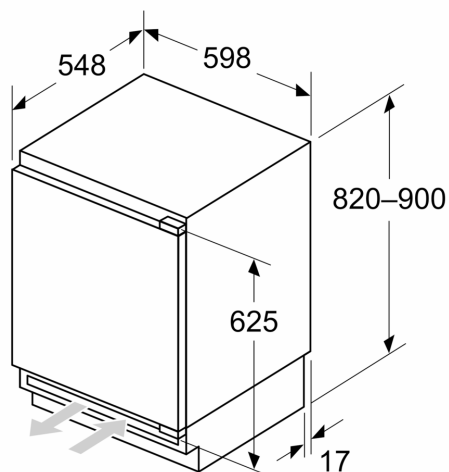

Frysedel

- Net volum (frys):85 l
- 3 transparente fryseskuffer
- Oppbevaringstid ved strømbrudd : 9 t
- superFreeze
- Frysekapasitet (24t):
- 8 kg
- Fryserom til pizza

Teknisk informasjon

- Høyrehengslet dør, kan hengsles om
- underbygging
- Ventilasjon via sokkelen, ikke behov for å skjære ut i topplaten
- Lengde av ledningen:230 cm
- Spenning: 220 - 240 V

Dimensjoner

- Nisjemål(H x B x T): 82.0 cm x 60.0 cm x 55.0 cm
- Mål: H 82 x B 60 x D 55 cm

Tilbehør:

- Tilbehør: Isterningsbrett

iQ500, Integrrert fryseskap, 82 x 59.8 cm, soft close flathengsel GU21NADE0

Måltegninger

Mål i mm

Anbefalte spaltmåål for flathengsel

F	R	X
16-19	0-3	2,5
20	0-1	3
	2-3	2,5
21	0-1	3
	2-3	2,5
22	0	4
	1	3,5
	2-3	3

Overhold de anbefalte spaltmåålene i tabellen for å sikre at døren kan åpnes uten å skubbe borti skapet ved siden av. Dermed unngår du skader på kjøkkenskapet.

Mål i mm

Mål i mm

A: Høyde på underkonstruksjon
B: ≥ 560 mm (anbefalt)

Plass til elektrisk tilkobling ved siden av apparatet på venstre eller høyre side

Mål i mm

A: Luftinntak ≥ 200 cm²

Måltegninger

Maks. tillatt vekt på enhetsfrontene