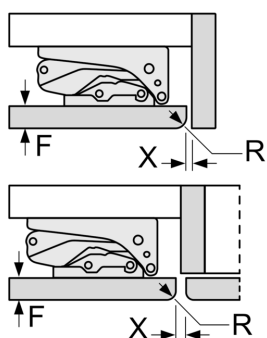

Dimensjoner

- Nisjemål(H x B x T): 82.0 cm x 60.0 cm x 55.0 cm
- Mål: H 82 x B 60 x D 55 cm

Tilbehør:

- Tilbehør: Isterningsbrett

iQ500, Integrrert fryseskap, 82 x 59.8 cm, soft close flathengsel GU21NADE0

Måltegninger

Mål i mm

Anbefalte spaltmåål for flathengsel

F	R	X
16-19	0-3	2,5
20	0-1	3
	2-3	2,5
21	0-1	3
	2-3	2,5
22	0	4
	1	3,5
	2-3	3

Overhold de anbefalte spaltmåålene i tabellen for å sikre at døren kan åpnes uten å skubbe borti skapet ved siden av. Dermed unngår du skader på kjøkkenskapet.