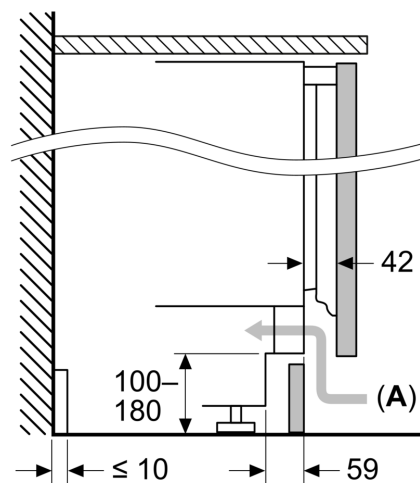

Dimensjoner

- Nisjemål(H x B x T): 82.0 cm x 60.0 cm x 55.0 cm
- Mål: H 82 x B 60 x D 55 cm

Tilbehør:

- Tilbehør: Isterningsbrett

iQ500, Integrrert fryseskap, 82 x 59.8 cm, soft close flathengsel GU21NADE0

Måltegninger

Mål i mm

Anbefalte spaltmåål for flathengsel

F	R	X
16-19	0-3	2,5
20	0-1	3
	2-3	2,5
21	0-1	3
	2-3	2,5
22	0	4
	1	3,5
	2-3	3

Overhold de anbefalte spaltmåålene i tabellen for å sikre at døren kan åpnes uten å skubbe borti skapet ved siden av. Dermed unngår du skader på kjøkkenskapet.

Mål i mm

Mål i mm

A: Høyde på underkonstruksjon
B: ≥ 560 mm (anbefalt)

Plass til elektrisk tilkobling ved siden av apparatet på venstre eller høyre side

Mål i mm

A: Luftinntak ≥ 200 cm²

Måltegninger

Maks. tillatt vekt på enhetsfrontene