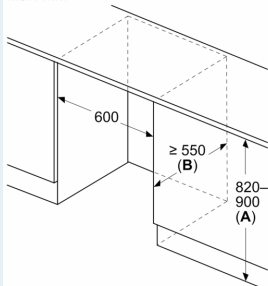

Dimensjoner

- Nisjemål(H x B x T): 82.0 cm x 60.0 cm x 55.0 cm
- Mål: H 82 x B 60 x D 55 cm

Tilbehør:

- Tilbehør: Isterningsbrett

iQ500, Integrrert fryseskap, 82 x 59.8 cm, soft close flathengsel GU21NADE0

Måltegninger

Mål i mm

Anbefalte spaltmåål for flathengsel

F	R	X
16-19	0-3	2,5
20	0-1	3
	2-3	2,5
21	0-1	3
	2-3	2,5
22	0	4
	1	3,5
	2-3	3

Overhold de anbefalte spaltmåålene i tabellen for å sikre at døren kan åpnes uten å skubbe borti skapet ved siden av. Dermed unngår du skader på kjøkkenskapet.

Mål i mm

Mål i mm

A: Høyde på underkonstruksjon
B: ≥ 560 mm (anbefalt)

Plass til elektrisk tilkobling ved siden av apparatet på venstre eller høyre side

Mål i mm

A: Luftinntak ≥ 200 cm²

Måltegninger

Maks. tillatt vekt på enhetsfrontene