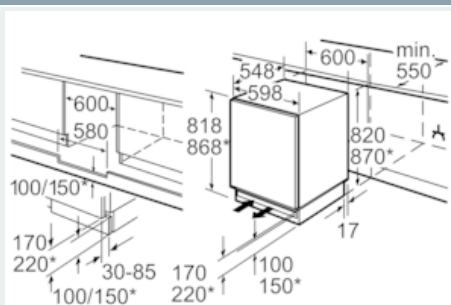

##### Teknisk informasjon

- Justerbare føtter, bakre ben justeres forfra
- Høyrehengslet dør, kan hengsles om

iQ500, Fryseskap til underbygging, 82  
x 59.8 cm  
GU15DA55

Måltegninger

\* variabel sokkel/underbyggingshøyde

Plass til elektrisk tilkobling på høyre eller  
venstre side av apparatet.  
Ventilasjon i sokkelen.

Mål i mm