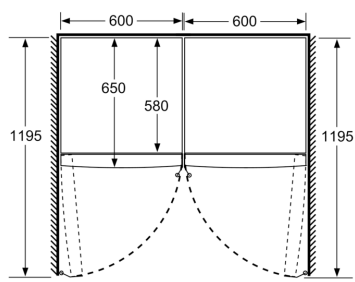

Frysedel

- Manuell avriming
- 5 transparente fryseskuffer, 2 BigBox

Teknisk informasjon

- Mål: H 186 x B 60 x D 65 cm
- Høyrehengslet dør, kan hengsles om
- Justerbare føtter foran, hjul bak
- Døråpningsvinkel 90°; ingen avstand til veggen nødvendig.

Serie 4, Fryseskap, 186 x 60 cm, Hvit GSV36VWEW

Skuffene kan trekkes helt ut når apparatet plasseres helt inntil en vegg.

Skuffene kan trekkes helt ut når apparatet plasseres helt inntil en vegg.

Mål i mm

a Høyde
b Bredde
c Dybde ved lukket dør uten håndtak og avstandsstykke
d Dybde til skapet uten avstandsstykke
e Bredde ved åpen dør uten håndtak
f Dybde ved åpen dør uten håndtak og avstandsstykke

Mål i cm

Mål i mm