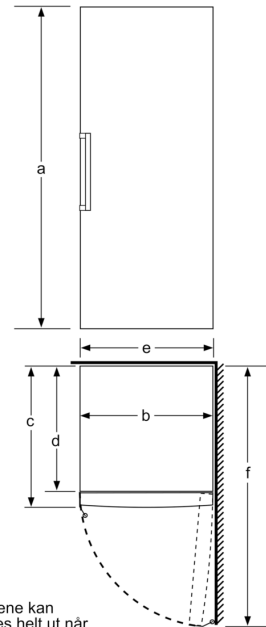

Serie 4, Frysenskap, 186 x 60 cm, Hvit GSV36VWEW

Inkludert tilbehør

2 x Fryseelementer

Ekstra tilbehør

KSZ36AW00 Forbindelsessett
KSZ39AW00 Forbindelsessett

Frysenskap med elektronisk temperaturkontroll – temperaturen kan stilles inn enkelt og nøyaktig.

- **BigBox:** ekstra stor fryseskuff.
- **Lyd- eller lyssignal når døren ikke er stengt.**

Teknisk data

Energieffektivitetsklasse:	E
Gjennomsnittlig årlig energiforbruk i kilowattimer i året (kWh/a): 216 kWh/annum	
Summen av volumet i fryserom:	249 l
Luftbårne akustiske støyutslipp:	42 dB(A) re 1 pW
Klasse for luftbårne akustiske støyutslipp:	D
Temperaturdisplay på fryseren:	Digitalt
Belysning:	Nei
Produktkategori:	Frysenskap
Konstruksjonstype:	Frittstående
Dekorramme med plate:	Ikke mulig
Automatisk avfrostning:	Nei
Apparatets høyde:	1860 mm
Apparatets bredde:	600 mm
Dybde på produkt:	650 mm
Emballasjemål (H x B x D):	1906 x 655 x 775 mm
Nettvekt:	67.5 kg
Bruttovekt:	73.0 kg
Tilkoblingsgrad:	90 W
Sikring:	10 A
Frekvens:	50 Hz
Lengden på strømledningen:	230.0 cm
Dørhengsel:	Høyre, kan hengsles om
Farge/Materiale, maskin:	Hvit
Avriming:	Manuell
Varselsignal / driftfeil:	Både visuelt og hørbart
Låsbar dør:	Nei
Antall skuffer / kurver:	5
Antall fryselukker:	2
EAN-kode:	4242005262106
Varemerke:	Bosch
Modellbetegnelse:	GSV36VWEW
Produktkategori:	Frysenskap
Medfølgende tilbehør:	2 x Fryseelementer

Frysedel

- Manuell avriming
- 5 transparente fryseskuffer, 2 BigBox

Teknisk informasjon

- Mål: H 186 x B 60 x D 65 cm
- Høyrehengslet dør, kan hengsles om
- Justerbare føtter foran, hjul bak
- Døråpningsvinkel 90°; ingen avstand til veggen nødvendig.

Serie 4, Fryseskap, 186 x 60 cm, Hvit GSV36VWEW

Skuffene kan trekkes helt ut når apparatet plasseres helt inntil en vegg.

Skuffene kan trekkes helt ut når apparatet plasseres helt inntil en vegg.

Mål i mm