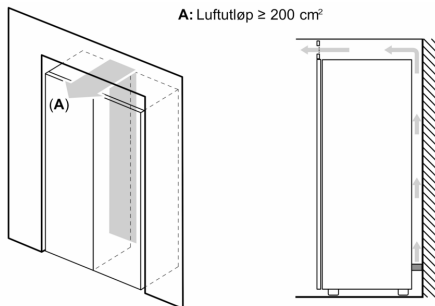

Serie 4, Fryseskap, 186 x 60 cm, Hvit GSV36VWEW

Skuffene kan trekkes helt ut når apparatet plasseres helt inntil en vegg.