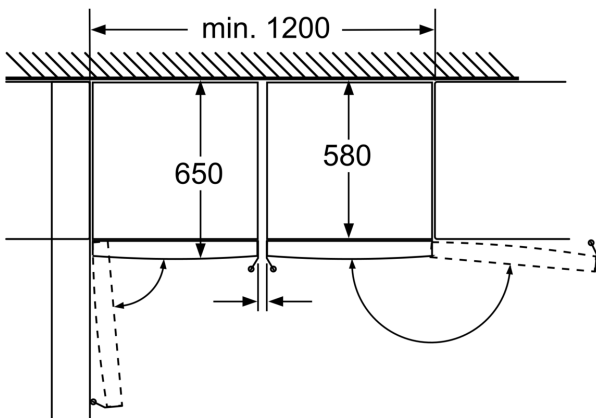

Frysedel

- Manuell avriming
- 5 transparente fryseskuffer, 2 BigBox

Teknisk informasjon

- Mål: H 186 x B 60 x D 65 cm
- Høyrehengslet dør, kan hengsles om
- Justerbare føtter foran, hjul bak
- Døråpningsvinkel 90°; ingen avstand til veggen nødvendig.

Serie 4, Fryseskap, 186 x 60 cm, Hvit GSV36VWEW

Skuffene kan trekkes helt ut når apparatet plasseres helt inntil en vegg.

Skuffene kan trekkes helt ut når apparatet plasseres helt inntil en vegg.

Mål i mm

Mål i mm