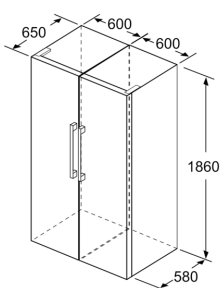

Frysedel

- Manuell avriming
- 5 transparente fryseskuffer, 2 BigBox

Teknisk informasjon

- Mål: H 186 x B 60 x D 65 cm
- Høyrehengslet dør, kan hengsles om
- Justerbare føtter foran, hjul bak
- Døråpningsvinkel 90°; ingen avstand til veggen nødvendig.

Serie 4, Fryseskap, 186 x 60 cm, Hvit GSV36VWEW

Skuffene kan trekkes helt ut når apparatet plasseres helt inntil en vegg.

Skuffene kan trekkes helt ut når apparatet plasseres helt inntil en vegg.

Mål i mm

a Høyde
b Bredde
c Dybde ved lukket dør uten håndtak og avstandsstykke
d Dybde til skapet uten avstandsstykke
e Bredde ved åpen dør uten håndtak
f Dybde ved åpen dør uten håndtak og avstandsstykke

Mål i cm