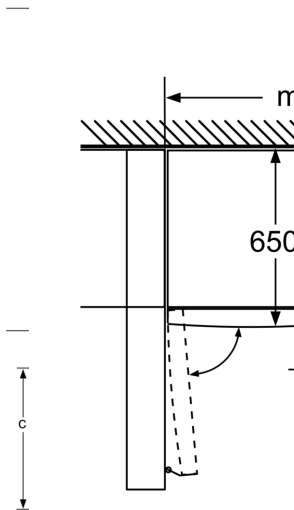

### **Teknisk informasjon**

- Justerbare føtter foran, hjul bak
- Høyrehengslet dør, kan hengsles om

**Serie 4, Fryseskap, 186 x 60 cm, Hvit  
GSV36VWEV**

Skuffene kan trekkes helt ut fra apparatet og helt inntil e