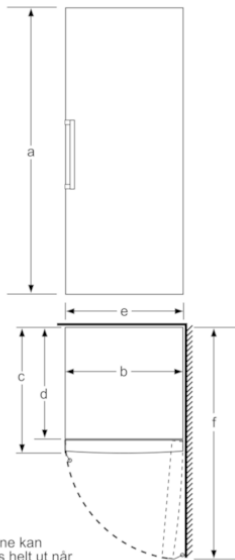

Serie | 4 Frysenskap

Frysenskap

hvit

GSV36VW33

Skuffene kan trekkes helt ut når apparatet plasseres helt inntil en vegg.