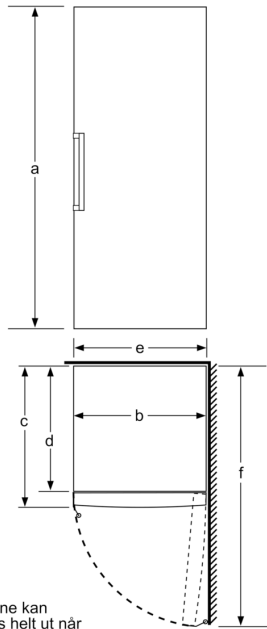

Serie 6, Fryseskap, 191 x 70 cm, Hvit GSN58AWEV

Skuffene kan trekkes helt ut når apparatet plasseres helt inntil en vegg.

	a	b	c	d	e	f
KSW36, GSD36	187					
KSV36, KSF36, GSN36, GSV36	186					
KSV33, GSN33, GSV33	176	60	65	58	60	119.5
KSV29, GSN29, GSV29	161					
GSV24	146					
GSN51	161					
GSN54	176	70	78	70	70	142
GSN58	191					

- a Høyde
- b Bredde
- c Dybde ved lukket dør uten håndtak og avstandsstykke
- d Dybde til skapet uten avstandsstykke
- e Bredde ved åpen dør uten håndtak
- f Dybde ved åpen dør uten håndtak og avstandsstykke

Mål i cm