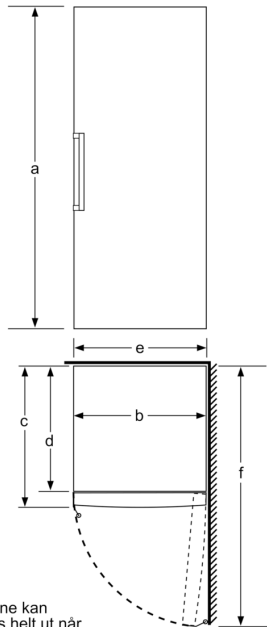

Serie 6, Fryseskap, 191 x 70 cm, Hvit GSN58AWDP

Skuffene kan trekkes helt ut når apparatet plasseres helt inntil en vegg.

	a	b	c	d	e	f
KSW36, GSD36	187					
KSV36, KSF36, GSN36, GSV36	186					
KSV33, GSN33, GSV33	176	60	65	58	60	119.5
KSV29, GSN29, GSV29	161					
GSV24	146					
GSN51	161					
GSN54	176	70	78	70	70	142
GSN58	191					

- a Høyde
- b Bredde
- c Dybde ved lukket dør uten håndtak og avstandsstykke
- d Dybde til skapet uten avstandsstykke
- e Bredde ved åpen dør uten håndtak
- f Dybde ved åpen dør uten håndtak og avstandsstykke

Mål i cm