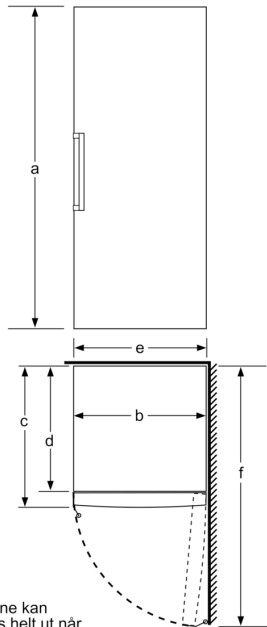

Serie 6, Fryseskap, 191 x 70 cm, Hvit GSN58AWCV

Skuffene kan trekkes helt ut når apparatet plasseres helt inntil en vegg.

	a	b	c	d	e	f
KSW36, GSD36	187					
KSV36, KSF36, GSN36, GSV36	186					
KSV33, GSN33, GSV33	176	60	65	58	60	119.5
KSV29, GSN29, GSV29	161					
GSV24	146					
GSN51	161					
GSN54	176	70	78	70	70	142
GSN58	191					

- a Høyde
- b Bredder
- c Dybde ved lukket dør uten håndtak og avstandsstykke
- d Dybde til skapet uten avstandsstykke
- e Bredder ved åpen dør uten håndtak
- f Dybde ved åpen dør uten håndtak og avstandsstykke

Mål i cm