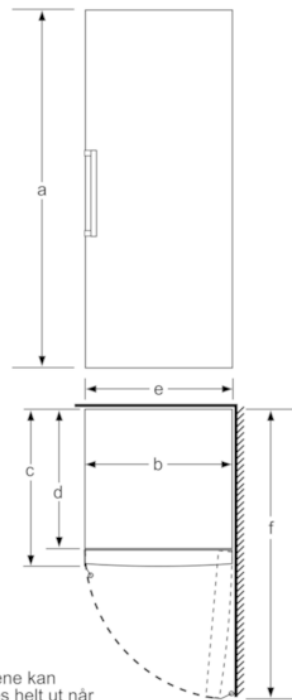

Serie | 6, Fryseskap, 191 x 70 cm, hvit GSN58AW30

	a	b	c	d	e	f
KSW36, GSD36	187					
KSV36, KSF36, GSN36, GSV36	186					
KSV33, GSN33, GSV33	176	60	65	58	60	119.5
KSV29, GSN29, GSV29	161					
GSV24	146					
GSN51	161					
GSN54	176	70	78	70	70	142
GSN58	191					

Mål i cm

Skuffene kan trekkes helt ut når apparatet plasseres helt inntil en vegg.