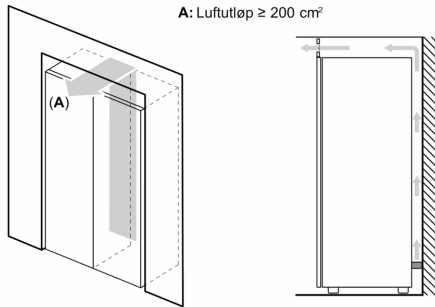

**Serie 4, Fryseskap, 186 x 60 cm,
Antrasittfarget rustfritt stål
GSN36VXEP**

	a	b	c	d	e	f
KSW36, GSD36	187					
KSV36, KSF36, GSN36, GSV36	186					
KSV33, GSN33, GSV33	176	60	65	58	60	119.5
KSV29, GSN29, GSV29	161					
GSV24	146					
GSN51	161					
GSN54	176	70	78	70	70	142
GSN58	191					

- a Høyde
- b Bredde
- c Dybde ved lukket dør uten håndtak og avstandsstykke
- d Dybde til skapet uten avstandsstykke
- e Bredde ved åpen dør uten håndtak
- f Dybde ved åpen dør uten håndtak og avstandsstykke

Mål i cm