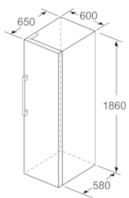

Serie | 4, Fryseskap, 186 x 60 cm, Hvit GSN36VW3V

Mål i mm

	a	b	c	d	e	f
KSW36, GSD36	187					
KSV36, KSF36, GSN36, GSV36	186					
KSV33, GSN33, GSV33	176	60	65	58	60	119.5
KSV29, GSN29, GSV29	161					
GSV24	146					
GSN51	161					
GSN54	176	70	78	70	70	142
GSN58	191					

Mål i cm