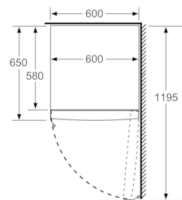

Serie | 4, Fryseskap, 186 x 60 cm, Hvit GSN36VW3V

Mål i mm

	a	b	c	d	e	f
KSW36, GSD36	187					
KSV36, KSF36, GSN36, GSV36	186					
KSV33, GSN33, GSV33	176	60	65	58	60	119.5
KSV29, GSN29, GSV29	161					
GSV24	146					
GSN51	161					
GSN54	176	70	78	70	70	142
GSN58	191					

Mål i cm