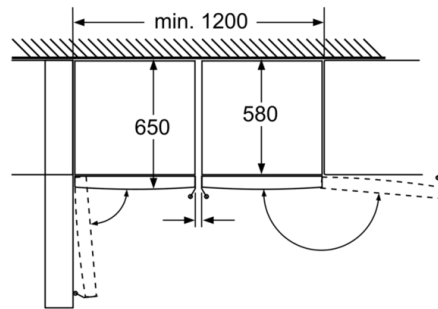

Teknisk informasjon

- Justerbare føtter foran, hjul bak
- Høyrehengslet dør, kan hengsles om

Serie | 4 Frysescap**Frysescap, 186 cm****hvit****GSN36VW30**

Skuffene kan trekkes helt ut når apparatet plasseres helt inntil en vegg.

Skuffene kan trekkes helt ut når apparatet plasseres helt inntil en vegg.

Mål i mm