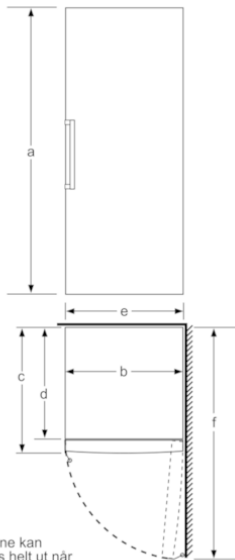

Teknisk data

Temperaturdisplay på fryseren :	Digitalt
Belysning :	Nei
Produktkategori :	Fryseskap
Konstruksjonstype :	Frittstående
Dekorramme med plate :	Ikke mulig
Automatisk avfrostning :	Full
Høyde på produktet :	1860
Produktbredde (mm) :	600
Dybde på produkt :	650
Emballasjemål (H x B x D) (mm) :	1930 x 770 x 660
Nettovekt (kg) :	76,801
Bruttovekt (kg) :	84,0
Tilkoblingseffekt (W) :	90
Sikring (A) :	10
Frekvens (Hz) :	50
Godkjennelse :	CE, Morocco, Ukraine, VDE
Lengden på strømledningen (cm) :	230
Dørhengsel :	høyre, kan hengsles om
Lagringstid ved strømbrudd (t) :	19
Farge/Materiale, maskin :	hvit
Varselsignal / driftfeil :	Både visuelt og hørbart
Låsbar dør :	Nei
Antall skuffer / kurver :	5
Antall fryselukker :	2
EAN-kode :	4242002649610
Varemerke :	Bosch
Modellbetegnelse :	GSN36VW30
Produktkategori :	Fryseskap
Energieffektivitetsklasse - (2010/30/EF) :	A++
Årlig energiforbruk (kWh/år) - NY (2010/30/EF) :	234,00
Fryser, nettokapasitet i liter (2010/30/EC) :	237
Automatisk avfrostning :	Full
Temperature rise time (h) :	19
Innfrysningsskapasitet (kg/24h) - (2010/30/EC) :	20
Klimaklasse :	SN-T
Støynivå (dB (A) re 1pW) :	42
Installasjonstype :	I/t

Design og komfort

- Elektronisk temperaturregulering med LED-display
- FreshSense: intelligent sensorteknologi gir jevn temperatur
- Akustisk og optisk varslingsystem ved temperaturstigning i frysedelen
- Døråpningsvinkel 90°
- EasyOpen ventil som forenkler åpning av døren
- Akustisk varsling ved åpen dør

Teknisk informasjon

- Justerbare føtter foran, hjul bak
- Høyrehengslet dør, kan hengsles om

Serie | 4 Frysescap**Frysescap, 186 cm****hvit****GSN36VW30**

Skuffene kan trekkes helt ut når apparatet plasseres helt inntil en vegg.