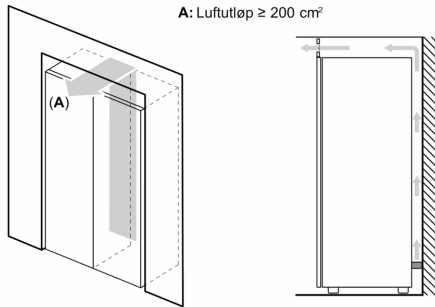

Serie 4, Fryseskap, 186 x 60 cm, Inox-look GSN36VLEP

	a	b	c	d	e	f
KSW36, GSD36	187					
KSV36, KSF36, GSN36, GSV36	186					
KSV33, GSN33, GSV33	176	60	65	58	60	119.5
KSV29, GSN29, GSV29	161					
GSV24	146					
GSN51	161					
GSN54	176	70	78	70	70	142
GSN58	191					

- a Høyde
- b Bredde
- c Dybde ved lukket dør uten håndtak og avstandsstykke
- d Dybde til skapet uten avstandsstykke
- e Bredde ved åpen dør uten håndtak
- f Dybde ved åpen dør uten håndtak og avstandsstykke

Mål i cm