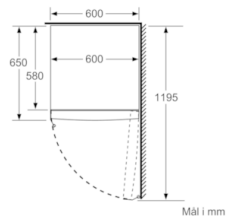

Serie | 4, Fryseskap, 186 x 60 cm, sort GSN36VB3V

	a	b	c	d	e	f
KSW36, GSD36	187					
KSV36, KSF36, GSN36, GSV36	186					
KSV33, GSN33, GSV33	176	60	65	58	60	119,5
KSV29, GSN29, GSV29	161					
GSV24	146					
GSN51	161					
GSN54	176	70	78	70	70	142
GSN58	191					

Mål i cm