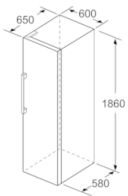

Serie | 4, Fryseskap, 186 x 60 cm, sort GSN36VB3V

	a	b	c	d	e	f
KSW36, GSD36	187					
KSV36, KSF36, GSN36, GSV36	186					
KSV33, GSN33, GSV33	176	60	65	58	60	119,5
KSV29, GSN29, GSV29	161					
GSV24	146					
GSN51	161					
GSN54	176	70	78	70	70	142
GSN58	191					

Mål i cm