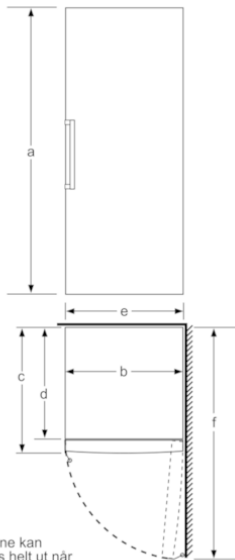

#### Design og komfort

- Dør i svart, sidevegger i sølvgrå
- Elektronisk temperaturregulering med LED-display
- FreshSense: intelligent sensorteknologi gir jevn temperatur
- Akustisk og optisk varslingsystem ved temperaturstigning i frysedelen
- Døråpningsvinkel 90°
- EasyOpen ventil som forenkler åpning av døren
- Vertikalt håndtak aluminium
- Akustisk varsling ved åpen dør

#### Teknisk informasjon

- Justerbare føtter foran, hjul bak
- Høyrehengslet dør, kan hengsles om

**Serie | 4 Frysescap****Frysescap, 186 cm****svart****GSN36VB30**

Skuffene kan trekkes helt ut når apparatet plasseres helt inntil en vegg.