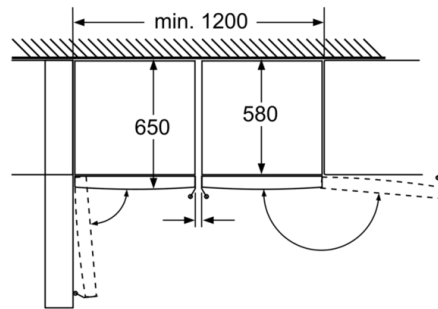

#### Teknisk informasjon

- Justerbare føtter foran, hjul bak
- Høyrehengslet dør, kan hengsles om

**Serie | 4 Frysescap****Frysescap, 186 cm****svart****GSN36VB30**

Skuffene kan trekkes helt ut når apparatet plasseres helt inntil en vegg.

Skuffene kan trekkes helt ut når apparatet plasseres helt inntil en vegg.

Mål i mm