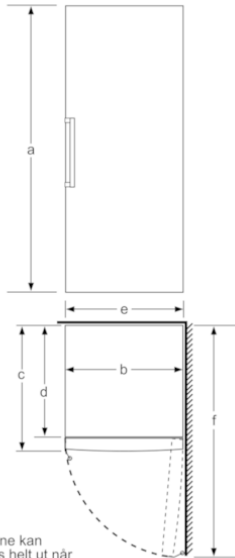

#### Teknisk informasjon

- Justerbare føtter foran, hjul bak
- Høyrehengslet dør, kan hengsles om

**Serie | 6 Frysescap****Frysescap, 186 cm****hvit****GSN36MW31**

Skuffene kan trekkes helt ut når apparatet plasseres helt inntil en vegg.