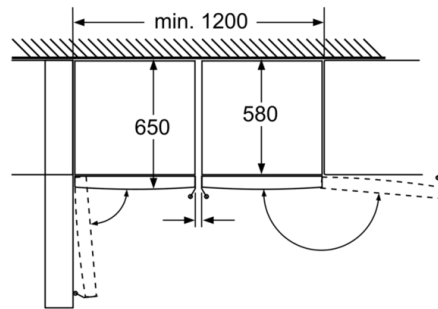

#### Teknisk informasjon

- Justerbare føtter foran, hjul bak
- Høyrehengslet dør, kan hengsles om

**Serie | 6 Frysescap****Frysescap, 186 cm****hvit****GSN36MW31**

Skuffene kan trekkes helt ut når apparatet plasseres helt inntil en vegg.

Skuffene kan trekkes helt ut når apparatet plasseres helt inntil en vegg.

Mål i mm