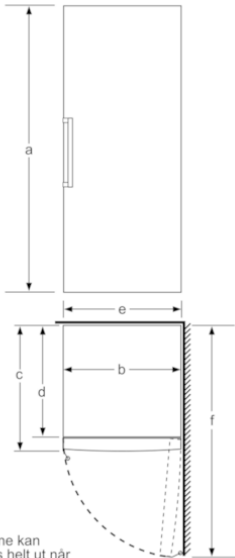

Frysedel

- NoFrost - aldri mer avriming
- SuperFrys med automatisk tilbakestilling: for ekstra rask nedfrysing av matvarer
- Innfrysingskapasitet: 20 kg per døgn
- Lagringstid ved strømbrudd: 25 timer
- 5 transparente fryseskuffer, 2 BigBox
- 2 fryserom med glasshyller og gjennomsiktig klaff
- Isterningbrett med beholder, flyttbar IceTwister
- VarioZone - flyttbare hyller av sikkerhetsglass for ekstra plass

Teknisk informasjon

- Justerbare føtter foran, hjul bak
- Høyrehengslet dør, kan hengsles om

Serie | 6 Frysenskap

Frysenskap, 186 cm
rustfritt stål - EasyClean
GSN36MI31

Skuffene kan trekkes helt ut når apparatet plasseres helt inntil en vegg.

Skuffene kan trekkes helt ut når apparatet plasseres helt inntil en vegg.

Mål i mm