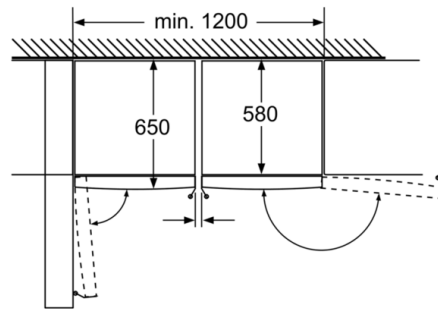

Teknisk informasjon

- Justerbare føtter foran, hjul bak
- Høyrehengslet dør, kan hengsles om

Serie | 6 Frysenskap

Frysenskap, 186 cm
rustfritt stål - EasyClean
GSN36MI31

Skuffene kan trekkes helt ut når apparatet plasseres helt inntil en vegg.

Skuffene kan trekkes helt ut når apparatet plasseres helt inntil en vegg.

Mål i mm