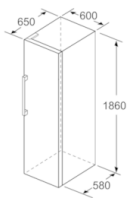

Serie | 4, Fryseskap, 186 x 60 cm, Hvit GSN36FW3V

Mål i mm

	a	b	c	d	e	f
KSW36, GSD36	187					
KSV36, KSF36, GSN36, GSV36	186					
KSV33, GSN33, GSV33	176	60	65	58	60	119,5
KSV29, GSN29, GSV29	161					
GSV24	146					
GSN51	161					
GSN54	176	70	78	70	70	142
GSN58	191					

Mål i cm