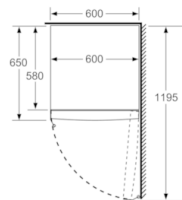

Serie | 4, Fryseskap, 186 x 60 cm, Hvit GSN36FW3V

Mål i mm

	a	b	c	d	e	f
KSW36, GSD36	187					
KSV36, KSF36, GSN36, GSV36	186					
KSV33, GSN33, GSV33	176	60	65	58	60	119,5
KSV29, GSN29, GSV29	161					
GSV24	146					
GSN51	161					
GSN54	176	70	78	70	70	142
GSN58	191					

Mål i cm