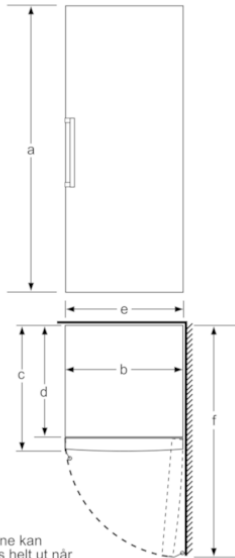

Serie | 4, Fryseskap, hvit GSN36CW30

Skuffene kan trekkes helt ut når apparatet plasseres helt inntil en vegg.

	a	b	c	d	e	f
KSW36, GSD36	187					
KSV36, KSF36, GSN36, GSV36	186					
KSV33, GSN33, GSV33	176	60	65	58	60	119.5
KSV29, GSN29, GSV29	161					
GSV24	146					
GSN51	161					
GSN54	176	70	78	70	70	142
GSN58	191					

Mål i cm