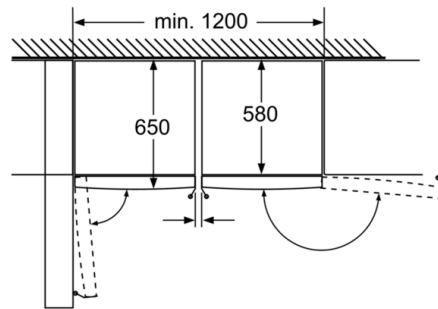

Skuffene kan trekkes helt ut når apparatet plasseres helt inntil en vegg.

Mål i mm