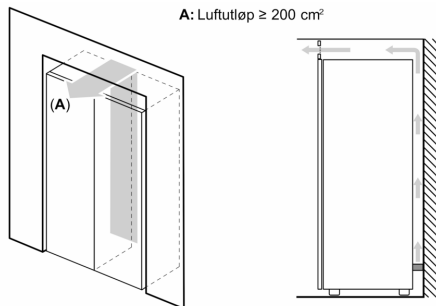

Serie 6, Frysenskap, 186 x 60 cm, Hvit GSN36BWEF

	a	b	c	d	e	f
KSW36, GSD36	187					
KSV36, KSF36, GSN36, GSV36	186					
KSV33, GSN33, GSV33	176	60	65	58	60	119.5
KSV29, GSN29, GSV29	161					
GSV24	146					
GSN51	161					
GSN54	176	70	78	70	70	142
GSN58	191					

- a Høyde
- b Bredder
- c Dybde ved lukket dør uten håndtak og avstandsstykke
- d Dybde til skapet uten avstandsstykke
- e Bredder ved åpen dør uten håndtak
- f Dybde ved åpen dør uten håndtak og avstandsstykke

Mål i cm