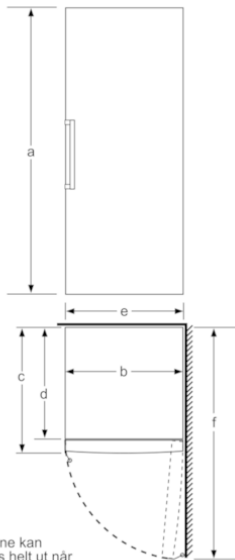

#### Teknisk informasjon

- Justerbare føtter foran, hjul bak
- Høyrehengslet dør, kan hengsles om

**Serie | 6 Frysenskap****Frysenskap, 186 cm****hvit****GSN36BW30**

Skuffene kan trekkes helt ut når apparatet plasseres helt inntil en vegg.