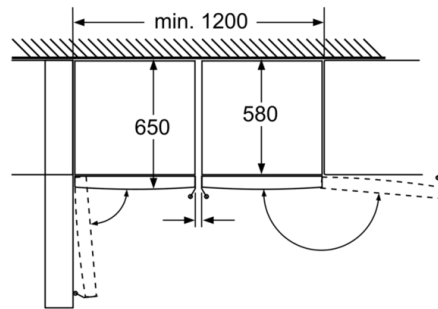

#### Teknisk informasjon

- Justerbare føtter foran, hjul bak
- Høyrehengslet dør, kan hengsles om

**Serie | 6 Frysenskap****Frysenskap, 186 cm****hvit****GSN36BW30**

Skuffene kan trekkes helt ut når apparatet plasseres helt inntil en vegg.

Skuffene kan trekkes helt ut når apparatet plasseres helt inntil en vegg.

Mål i mm