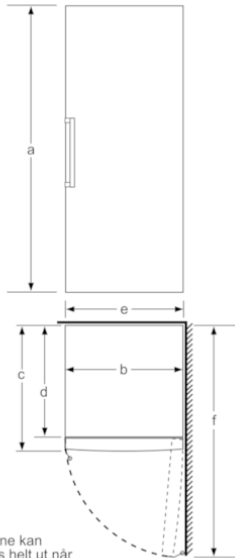

Serie | 6, Fryseskap, inox-easyclean GSN36BI30

Skuffene kan trekkes helt ut når apparatet plasseres helt inntil en vegg.

	a	b	c	d	e	f
KSW36, GSD36	187					
KSV36, KSF36, GSN36, GSV36	186					
KSV33, GSN33, GSV33	176	60	65	58	60	119.5
KSV29, GSN29, GSV29	161					
GSV24	146					
GSN51	161					
GSN54	176	70	78	70	70	142
GSN58	191					

Mål i cm