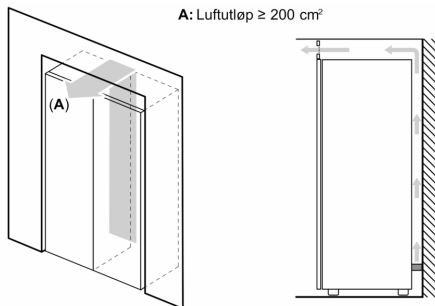

Serie 6, Fryseskap, 186 x 60 cm, Hvit GSN36AWEP

	a	b	c	d	e	f
KSW36, GSD36	187					
KSV36, KSF36, GSN36, GSV36	186					
KSV33, GSN33, GSV33	176	60	65	58	60	119.5
KSV29, GSN29, GSV29	161					
GSV24	146					
GSN51	161					
GSN54	176	70	78	70	70	142
GSN58	191					

- a Høyde
- b Bredder
- c Dybde ved lukket dør uten håndtak og avstandsstykke
- d Dybde til skapet uten avstandsstykke
- e Bredder ved åpen dør uten håndtak
- f Dybde ved åpen dør uten håndtak og avstandsstykke

Mål i cm