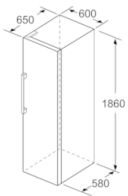

Serie | 6, Fryseskap, 186 x 60 cm, Hvit GSN36AW3P

Mål i mm

	a	b	c	d	e	f
KSW36, GSD36	187					
KSV36, KSF36, GSN36, GSV36	186					
KSV33, GSN33, GSV33	176	60	65	58	60	119,5
KSV29, GSN29, GSV29	161					
GSV24	146					
GSN51	161					
GSN54	176	70	78	70	70	142
GSN58	191					

Mål i cm