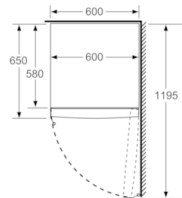

Serie | 6, Fryseskap, 186 x 60 cm, Hvit GSN36AW3P

Mål i mm

	a	b	c	d	e	f
KSW36, GSD36	187					
KSV36, KSF36, GSN36, GSV36	186					
KSV33, GSN33, GSV33	176	60	65	58	60	119,5
KSV29, GSN29, GSV29	161					
GSV24	146					
GSN51	161					
GSN54	176	70	78	70	70	142
GSN58	191					

Mål i cm