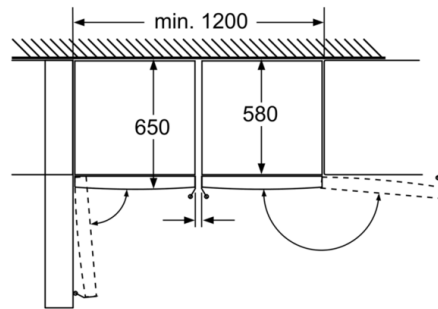

Teknisk informasjon

- Justerbare føtter foran, hjul bak
- Høyrehengslet dør, kan hengsles om

Serie | 6 Frysescap**Frysescap, 186 cm****hvit****GSN36AW31**

Skuffene kan trekkes helt ut når apparatet plasseres helt inntil en vegg.

Skuffene kan trekkes helt ut når apparatet plasseres helt inntil en vegg.

Mål i mm