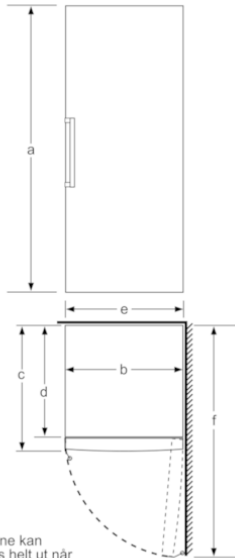

Design og komfort

- TouchControl elektronikk - Elektronisk temperaturregulering med TouchControl
- FreshSense: intelligent sensorteknologi gir jevn temperatur
- Akustisk og optisk varslingsystem ved temperaturstigning i frysedelen
- Døråpningsvinkel 90°
- EasyOpen ventil som forenkler åpning av døren
- LED-belysning: effektiv belysning med lang levetid
- Akustisk varsling ved åpen dør

Teknisk informasjon

- Justerbare føtter foran, hjul bak
- Høyrehengslet dør, kan hengsles om

Serie | 6 Frysescap**Frysescap, 186 cm****hvit****GSN36AW31**

Skuffene kan trekkes helt ut når apparatet plasseres helt inntil en vegg.