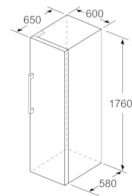

Serie | 4, Fryseskap, 176 x 60 cm, Hvit GSN33VW3P

	a	b	c	d	e	f
KSW36, GSD36	187					
KSV36, KSF36, GSN36, GSV36	186					
KSV33, GSN33, GSV33	176	60	65	58	60	119.5
KSV29, GSN29, GSV29	161					
GSV24	146					
GSN51	161					
GSN54	176	70	78	70	70	142
GSN58	191					

Mål i cm

Mål i mm