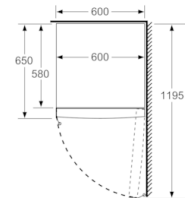

Serie | 4, Fryseskap, 176 x 60 cm, Hvit GSN33VW3P

	a	b	c	d	e	f
KSW36, GSD36	187					
KSV36, KSF36, GSN36, GSV36	186					
KSV33, GSN33, GSV33	176	60	65	58	60	119.5
KSV29, GSN29, GSV29	161					
GSV24	146					
GSN51	161					
GSN54	176	70	78	70	70	142
GSN58	191					

Mål i cm

Mål i mm