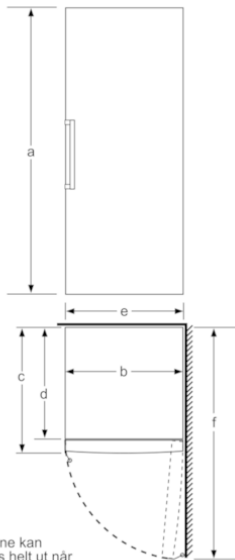

Teknisk data

Temperaturdisplay på fryseren :	Digitalt
Belysning :	Nei
Produktkategori :	Fryseskap
Konstruksjonstype :	Frittstående
Dekorramme med plate :	Ikke mulig
Automatisk avfrostning :	Full
Høyde på produktet :	1760
Produktbredde (mm) :	600
Dybde på produkt :	650
Emballasjemål (H x B x D) (mm) :	1830 x 770 x 660
Nettovekt (kg) :	73,452
Bruttovekt (kg) :	80,0
Tilkoblingseffekt (W) :	90
Sikring (A) :	10
Frekvens (Hz) :	50
Godkjennelse :	CE, Morocco, VDE
Lengden på strømledningen (cm) :	230
Dørhengsel :	høyre, kan hengsles om
Lagringstid ved strømbrudd (t) :	19
Farge/Materiale, maskin :	hvit
Varselsignal / driftfeil :	Både visuelt og hørbart
Låsbar dør :	Nei
Antall skuffer / kurver :	5
Antall fryselukker :	2
EAN-kode :	4242002665122
Varemerke :	Bosch
Modellbetegnelse :	GSN33VW30
Produktkategori :	Fryseskap
Energieffektivitetsklasse - (2010/30/EF) :	A++
Årlig energiforbruk (kWh/år) - NY (2010/30/EF) :	225,00
Fryser, nettokapasitet i liter (2010/30/EC) :	220
Automatisk avfrostning :	Full
Temperature rise time (h) :	19
Innfrysningsskapasitet (kg/24h) - (2010/30/EC) :	20
Klimaklasse :	SN-T
Støynivå (dB (A) re 1pW) :	42
Installasjonstype :	I/t

Frysedel

- VarioZone - flyttbare hyller av sikkerhetsglass for ekstra plass
- SuperFrys med automatisk tilbakestilling: for ekstra rask nedfrysing av matvarer
- Lagringstid ved strøbrudd: 19 timer
- Innfrysingskapasitet: 20 kg per døgn
- 5 transparente fryseskuffer, 1 BigBox
- 2 fryserom med glasshyller og gjennomsiktig klaff

Teknisk informasjon

- Justerbare føtter foran, hjul bak
- Høyrehengslet dør, kan hengsles om

Serie | 4 Frysenskap**Frysenskap, 176 cm****hvit****GSN33VW30**

Skuffene kan trekkes helt ut når apparatet plasseres helt inntil en vegg.