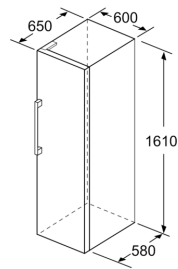

Serie 4, Fryseskap, 161 x 60 cm, Hvit GSN29VWEP

	a	b	c	d	e	f
KSW36, GSD36	187					
KSV36, KSF36, GSN36, GSV36	186					
KSV33, GSN33, GSV33	176	60	65	58	60	119.5
KSV29, GSN29, GSV29	161					
GSV24	146					
GSN51	161					
GSN54	176	70	78	70	70	142
GSN58	191					

- a Høyde
- b Bredde
- c Dybde ved lukket dør uten håndtak og avstandsstykke
- d Dybde til skapet uten avstandsstykke
- e Bredde ved åpen dør uten håndtak
- f Dybde ved åpen dør uten håndtak og avstandsstykke

Mål i cm