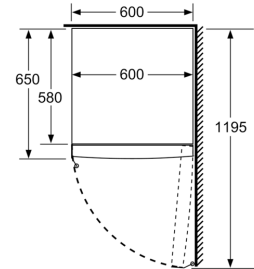

#### Dimensjoner

- Mål: H 161 x B 60 x D 65 cm

#### Teknisk informasjon

- Høyrehengslet dør, kan hengsles om
- Justerbare føtter foran, hjul bak
- Døråpningsvinkel 90°; ingen avstand til veggen nødvendig.

- a Høyde
- b Bredde
- c Dybde ved lukket dør uten håndtak og avstandsstykke
- d Dybde til skapet uten avstandsstykke
- e Bredde ved åpen dør uten håndtak
- f Dybde ved åpen dør uten håndtak og avstandsstykke

Mål i cm

Mål i mm