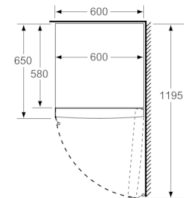

Serie | 4, Fryseskap, 161 x 60 cm, Hvit GSN29VW3P

	a	b	c	d	e	f
KSW36, GSD36	187					
KSV36, KSF36, GSN36, GSV36	186					
KSV33, GSN33, GSV33	176	60	65	58	60	119.5
KSV29, GSN29, GSV29	161					
GSV24	146					
GSN51	161					
GSN54	176	70	78	70	70	142
GSN58	191					

Mål i cm

Mål i mm