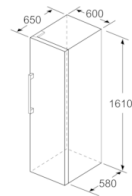

Serie | 4, Fryseskap, 161 x 60 cm, Hvit GSN29VW3P

	a	b	c	d	e	f
KSW36, GSD36	187					
KSV36, KSF36, GSN36, GSV36	186					
KSV33, GSN33, GSV33	176	60	65	58	60	119.5
KSV29, GSN29, GSV29	161					
GSV24	146					
GSN51	161					
GSN54	176	70	78	70	70	142
GSN58	191					

Mål i cm

Mål i mm