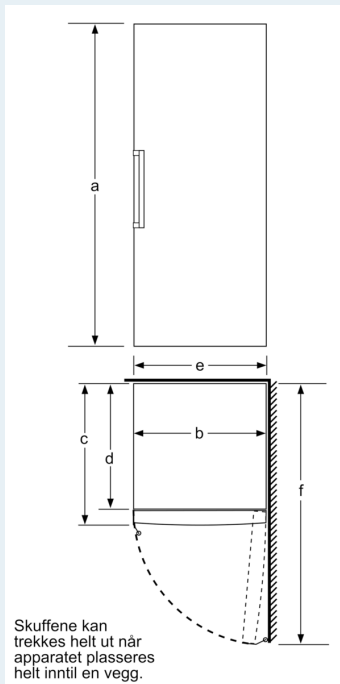

- Mål: H 191 x B 70 x D 78 cm

Teknisk informasjon

- Høyrehengslet dør, kan hengsles om
- Justerbare føtter foran, hjul bak
- Døråpningsvinkel 90°; ingen avstand til veggen nødvendig.
- Tilkoblingsverdi: 120 W
- Spenning: 220 - 240 V

Tilbehør:

- 2 x Fryseelementer, 1 x Isterningsbrett

**iQ500, Fryseskap, 191 x 70 cm,
Hvit
GS58NDWDP**

Måltegninger

	a	b	c	d	e	f
KSW36, GSD36	187					
KSV36, KSF36, GSN36, GSV36	186					
KSV33, GSN33, GSV33	176	60	65	58	60	119.5
KSV29, GSN29, GSV29	161					
GSV24	146					
GSN51	161					
GSN54	176	70	78	70	70	142
GSN58	191					

- a Høyde
- b Bredde
- c Dybde ved lukket dør uten håndtak og avstandsstykke
- d Dybde til skapet uten avstandsstykke
- e Bredde ved åpen dør uten håndtak
- f Dybde ved åpen dør uten håndtak og avstandsstykke

Mål i cm