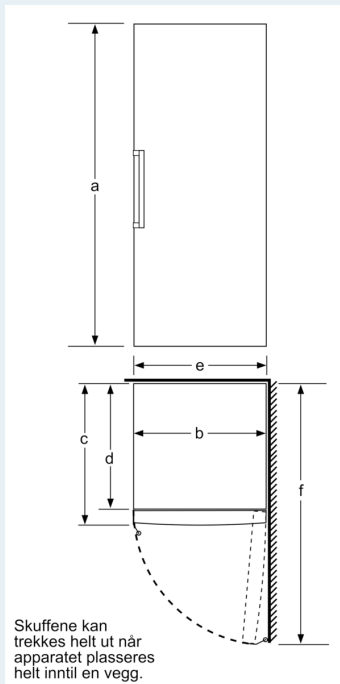

**iQ500, Fryseskap, 191 x 70 cm,
Hvit
GS58NAWDV**

Måltegninger

	a	b	c	d	e	f
KSW36, GSD36	187					
KSV36, KSF36, GSN36, GSV36	186					
KSV33, GSN33, GSV33	176	60	65	58	60	119.5
KSV29, GSN29, GSV29	161					
GSV24	146					
GSN51	161					
GSN54	176	70	78	70	70	142
GSN58	191					

- a Høyde
- b Bredde
- c Dybde ved lukket dør uten håndtak og avstandsstykke
- d Dybde til skapet uten avstandsstykke
- e Bredde ved åpen dør uten håndtak
- f Dybde ved åpen dør uten håndtak og avstandsstykke

Mål i cm