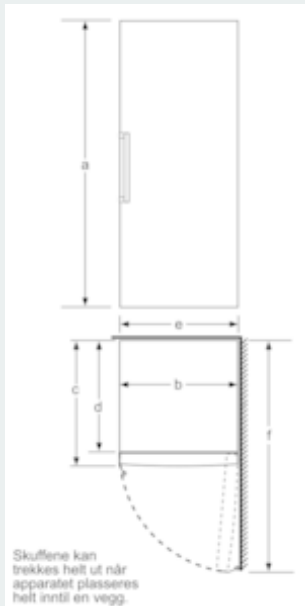

iQ500, Fryseskap, 191 x 70 cm, hvit GS58NAW30

Måltegninger

	a	b	c	d	e	f
KSW36, GSD36	187					
KSV36, KSF36, GSN36, GSV36	186					
KSV33, GSN33, GSV33	176	60	65	58	60	119.5
KSV29, GSN29, GSV29	161					
GSV24	146					
GSN51	161					
GSN54	176	70	78	70	70	142
GSN58	191					

MM i cm