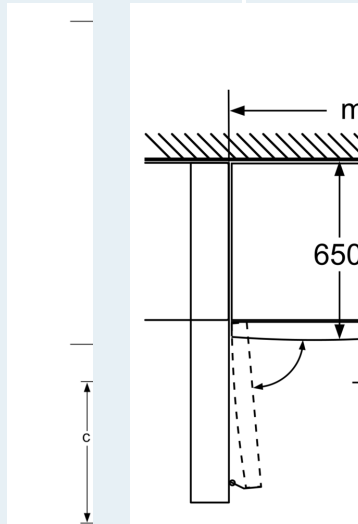

iQ300, Fryseskap, 186 x 60 cm,
Hvit
GS36VVWEW

Måltegninger

Skuffene kan trekkes helt ut av apparatet og helt inntil en vegg.

KSW36, GSD36
KSV36, KSF36, GSN36, GSV36
KSV33, GSN33, GSV33
KSV29, GSN29, GSV29
GSV24
GSN51
GSN54
GSN58

a Høyde
b Bredde
c Dybde ved lukket dør uten håndtak
d Dybde til skapet uten avstand
e Bredde ved åpen dør uten håndtak
f Dybde ved åpen dør uten håndtak