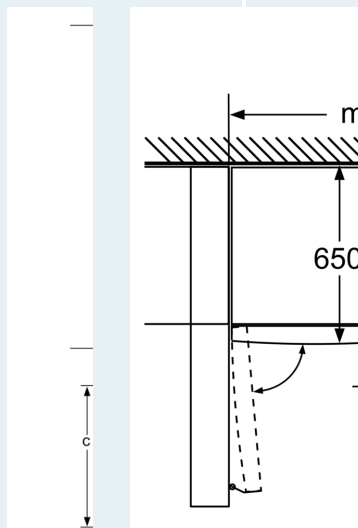

iQ300, Fryseskap, 186 x 60 cm,
Hvit
GS36VVWEV

Måltegninger

Skuffene kan trekkes helt ut av apparatet og helt inntil en vegg.

KSW36, GSD36
KSV36, KSF36, GSN36, GSV36
KSV33, GSN33, GSV33
KSV29, GSN29, GSV29
GSV24
GSN51
GSN54
GSN58
a Høyde
b Brekke
c Dybde ved lukket dør uten håndtak
d Dybde til skapet uten avstander
e Brekke ved åpen dør uten håndtak
f Dybde ved åpen dør uten håndtak