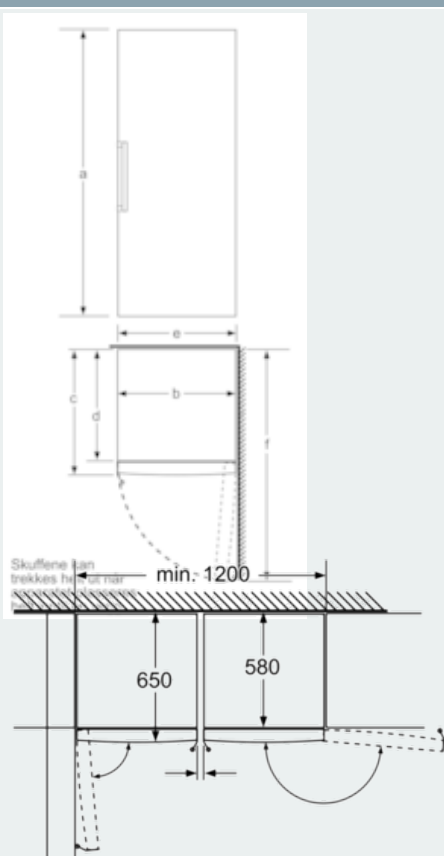

iQ300, Fryseskap, hvit GS36VVW31

Måltegninger

Skuffene kan trekkes helt ut
når apparatet plasseres
helt inntil en vegg.

Mål i mm

	a	b	c	d	e	f
KSW36, GSD36	187					
KSV36, KSF36, GSN36, GSV36	186					
KSV33, GSN33, GSV33	176	60	65	58	60	119.5
KSV29, GSN29, GSV29	161					
GSV24	146					
GSN51	161					
GSN54	176	70	78	70	70	142
GSN58	191					

Mål i cm