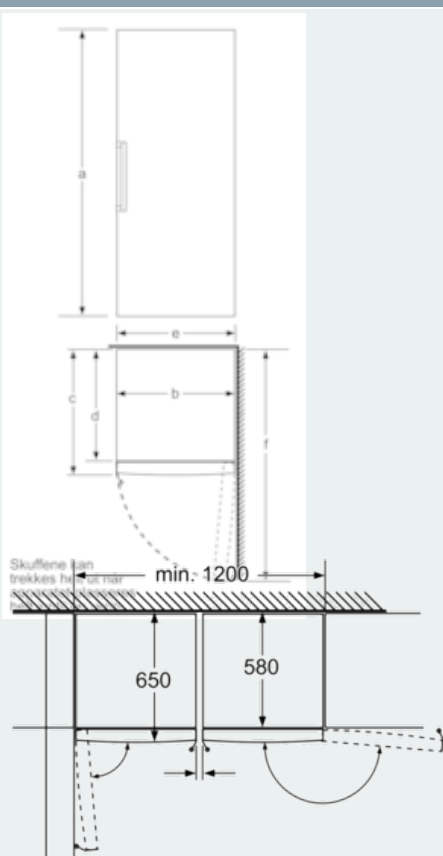

iQ300, Fryseskap, hvit GS36NVW30

Måltegninger

Skuffene kan trekkes helt ut når apparatet plasseres helt inntil en vegg.

Mål i mm

	a	b	c	d	e	f
KSW36, GSD36	187					
KSV36, KSF36, GSN36, GSV36	186					
KSV33, GSN33, GSV33	176	60	65	58	60	119.5
KSV29, GSN29, GSV29	161					
GSV24	146					
GSN51	161					
GSN54	176	70	78	70	70	142
GSN58	191					

Mål i cm