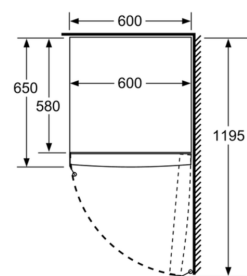

Frysedel

- isterningsbrett
- varioZone - flyttbare hyller av sikkerhetsglass for ekstra plass
- 5 transparente fryseskuffer, 2 bigBox

Dimensjoner

- Mål: H 186 x B 60 x D 65 cm

Teknisk informasjon

- Høyrehengslet dør, kan hengsles om
- Justerbare føtter foran, hjul bak
- Døråpningsvinkel 90°; ingen avstand til veggen nødvendig.
- Spennings: 220 - 240 V

Tilbehør:

- 2 x Fryseelementer, 1 x Isterningsbrett

iQ300, Fryseskap, 186 x 60 cm, Inox-easyclean GS36NVIEV

Måltegninger

	a	b	c	d	e	f
KSW36, GSD36	187					
KSV36, KSF36, GSN36, GSV36	186					
KSV33, GSN33, GSV33	176	60	65	58	60	119.5
KSV29, GSN29, GSV29	161					
GSV24	146					
GSN51	161					
GSN54	176	70	78	70	70	142
GSN58	191					

- a Høyde
- b Bredder
- c Dybde ved lukket dør uten håndtak og avstandsstykke
- d Dybde til skapet uten avstandsstykke
- e Bredder ved åpen dør uten håndtak
- f Dybde ved åpen dør uten håndtak og avstandsstykke

Mål i cm

Mål i mm

Mål i mm