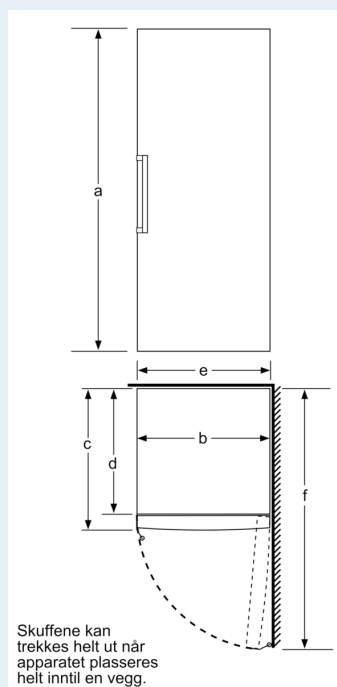

iQ300, Fryseskap, 186 x 60 cm, Inox-easyclean GS36NVIEV

Måltegninger