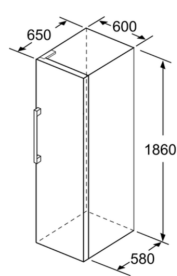

Frysedel

- isterningsbrett
- varioZone - flyttbare hyller av sikkerhetsglass for ekstra plass
- 5 transparente fryseskuffer, 2 bigBox

Dimensjoner

- Mål: H 186 x B 60 x D 65 cm

Teknisk informasjon

- Høyrehengslet dør, kan hengsles om
- Justerbare føtter foran, hjul bak
- Døråpningsvinkel 90°; ingen avstand til veggen nødvendig.
- Spennings: 220 - 240 V

Tilbehør:

- 2 x Fryseelementer, 1 x Isterningsbrett

iQ300, Fryseskap, 186 x 60 cm, Inox-easyclean GS36NVIEV

Måltegninger

	a	b	c	d	e	f
KSW36, GSD36	187					
KSV36, KSF36, GSN36, GSV36	186					
KSV33, GSN33, GSV33	176	60	65	58	60	119.5
KSV29, GSN29, GSV29	161					
GSV24	146					
GSN51	161					
GSN54	176	70	78	70	70	142
GSN58	191					

- a Høyde
- b Bredder
- c Dybde ved lukket dør uten håndtak og avstandsstykke
- d Dybde til skapet uten avstandsstykke
- e Bredder ved åpen dør uten håndtak
- f Dybde ved åpen dør uten håndtak og avstandsstykke

Mål i cm

Mål i mm

Mål i mm