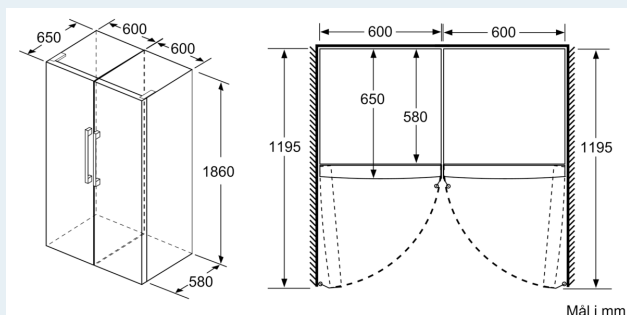

Frysedel

- isterningsbrett
- varioZone - flyttbare hyller av sikkerhetsglass for ekstra plass
- 5 transparente fryseskuffer, 2 bigBox

Dimensjoner

- Mål: H 186 x B 60 x D 65 cm

Teknisk informasjon

- Høyrehengslet dør, kan hengsles om
- Justerbare føtter foran, hjul bak
- Døråpningsvinkel 90°; ingen avstand til veggen nødvendig.
- Spennings: 220 - 240 V

Tilbehør:

- 2 x Fryseelementer, 1 x Isterningsbrett

iQ300, Fryseskap, 186 x 60 cm, Inox-easyclean GS36NVIEV

Måltegninger

	a	b	c	d	e	f
KSW36, GSD36	187					
KSV36, KSF36, GSN36, GSV36	186					
KSV33, GSN33, GSV33	176	60	65	58	60	119.5
KSV29, GSN29, GSV29	161					
GSV24	146					
GSN51	161					
GSN54	176	70	78	70	70	142
GSN58	191					

- a Høyde
- b Bredder
- c Dybde ved lukket dør uten håndtak og avstandsstykke
- d Dybde til skapet uten avstandsstykke
- e Bredder ved åpen dør uten håndtak
- f Dybde ved åpen dør uten håndtak og avstandsstykke

Mål i cm

Mål i mm

Mål i mm