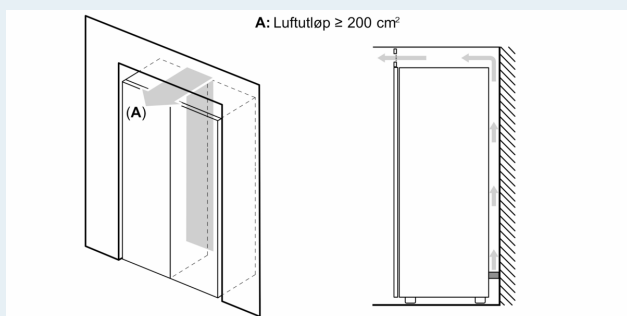

iQ300, Fryseskap, 186 x 60 cm, Inox-easyclean GS36NVIEV

Måltegninger