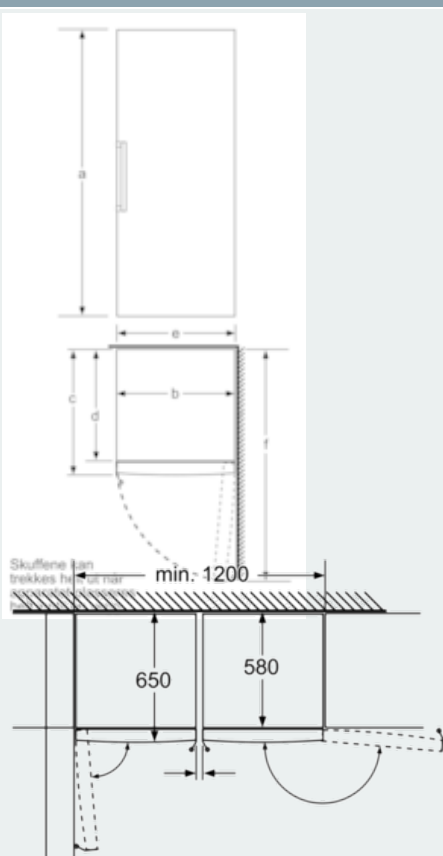

iQ500, Fryseskap, hvit GS36NMW32

Måltegninger

Skuffene kan trekkes helt ut
når apparatet plasseres
helt inntil en vegg.

Mål i mm

	a	b	c	d	e	f
KSW36, GSD36	187					
KSV36, KSF36, GSN36, GSV36	186					
KSV33, GSN33, GSV33	176	60	65	58	60	119.5
KSV29, GSN29, GSV29	161					
GSV24	146					
GSN51	161					
GSN54	176	70	78	70	70	142
GSN58	191					

Mål i cm