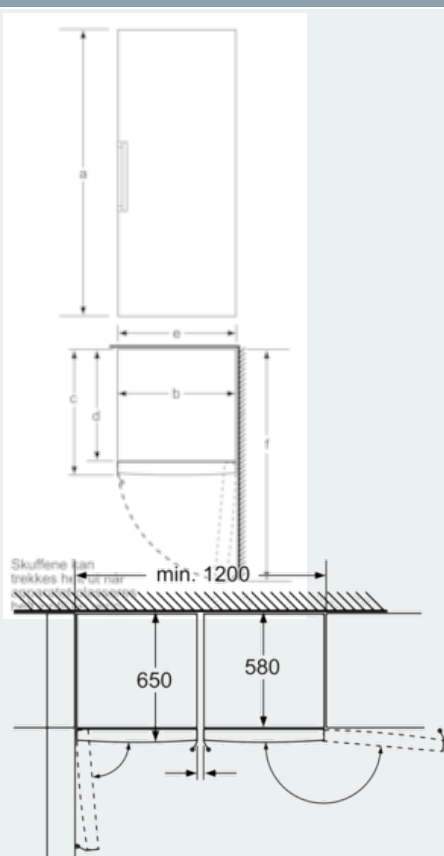

iQ500, Frysescap, inox-easyclean GS36NMI31

Måltegninger

Skuffene kan trekkes helt ut
når apparatet plasseres
helt inntil en vegg.

Mål i mm

	a	b	c	d	e	f
KSW36, GSD36	187					
KSV36, KSF36, GSN36, GSV36	186					
KSV33, GSN33, GSV33	176	60	65	58	60	119.5
KSV29, GSN29, GSV29	161					
GSV24	146					
GSN51	161					
GSN54	176	70	78	70	70	142
GSN58	191					

Mål i cm