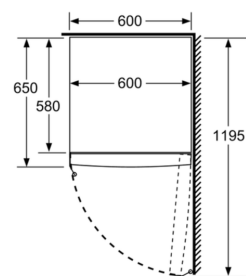

Dimensjoner

- Mål: H 186 x B 60 x D 65 cm

Teknisk informasjon

- Høyrehengslet dør, kan hengsles om
- Justerbare føtter foran, hjul bak
- Døråpningsvinkel 90°; ingen avstand til veggen nødvendig.
- Spenning: 220 - 240 V
- Klimaklasse: SN-T
- Lengde av ledningen:230 cm

Tilbehør:

- 2 x Fryseelementer

iQ300, Fryseskap, 186 x 60 cm, Hvit GS36NGWEV

Måltegninger

	a	b	c	d	e	f
KSW36, GSD36	187					
KSV36, KSF36, GSN36, GSV36	186					
KSV33, GSN33, GSV33	176	60	65	58	60	119.5
KSV29, GSN29, GSV29	161					
GSV24	146					
GSN51	161					
GSN54	176	70	78	70	70	142
GSN58	191					

- a Høyde
- b Bredd
- c Dybde ved lukket dør uten håndtak og avstandsstykke
- d Dybde til skapet uten avstandsstykke
- e Bredd
- f Dybde ved åpen dør uten håndtak og avstandsstykke

Mål i cm

Mål i mm

Mål i mm