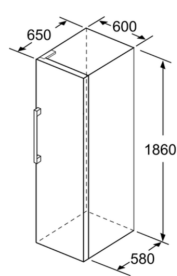

Dimensjoner

- Mål: H 186 x B 60 x D 65 cm

Teknisk informasjon

- Høyrehengslet dør, kan hengsles om
- Justerbare føtter foran, hjul bak
- Døråpningsvinkel 90°; ingen avstand til veggen nødvendig.
- Spenning: 220 - 240 V
- Klimaklasse: SN-T
- Lengde av ledningen:230 cm

Tilbehør:

- 2 x Fryseelementer

iQ300, Fryseskap, 186 x 60 cm, Hvit GS36NGWEV

Måltegninger

	a	b	c	d	e	f
KSW36, GSD36	187					
KSV36, KSF36, GSN36, GSV36	186					
KSV33, GSN33, GSV33	176	60	65	58	60	119.5
KSV29, GSN29, GSV29	161					
GSV24	146					
GSN51	161					
GSN54	176	70	78	70	70	142
GSN58	191					

- a Høyde
- b Bredd
- c Dybde ved lukket dør uten håndtak og avstandsstykke
- d Dybde til skapet uten avstandsstykke
- e Bredd
- f Dybde ved åpen dør uten håndtak og avstandsstykke

Mål i cm

Mål i mm

Mål i mm