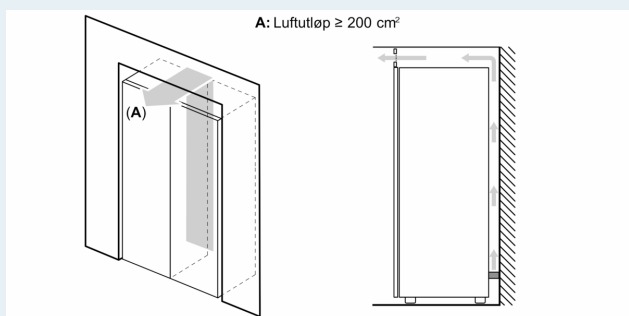

iQ300, Fryseskap, 186 x 60 cm, Hvit GS36NGWEV

Måltegninger