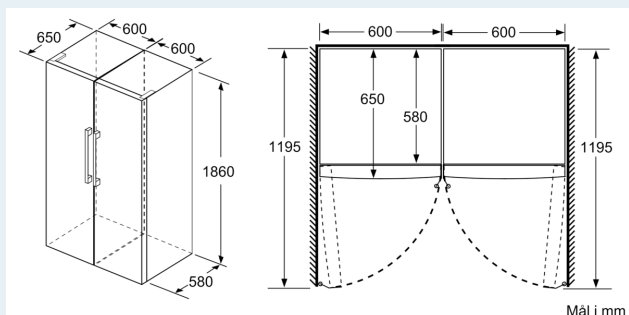

Dimensjoner

- Mål: H 186 x B 60 x D 65 cm

Teknisk informasjon

- Høyrehengslet dør, kan hengsles om
- Justerbare føtter foran, hjul bak
- Døråpningsvinkel 90°; ingen avstand til veggen nødvendig.
- Spenning: 220 - 240 V
- Klimaklasse: SN-T
- Lengde av ledningen:230 cm

Tilbehør:

- 2 x Fryseelementer

iQ300, Fryseskap, 186 x 60 cm, Hvit GS36NGWEV

Måltegninger

	a	b	c	d	e	f
KSW36, GSD36	187					
KSV36, KSF36, GSN36, GSV36	186					
KSV33, GSN33, GSV33	176	60	65	58	60	119.5
KSV29, GSN29, GSV29	161					
GSV24	146					
GSN51	161					
GSN54	176	70	78	70	70	142
GSN58	191					

- a Høyde
- b Bredd
- c Dybde ved lukket dør uten håndtak og avstandsstykke
- d Dybde til skapet uten avstandsstykke
- e Bredd
- f Dybde ved åpen dør uten håndtak og avstandsstykke

Mål i cm

Mål i mm

Mål i mm