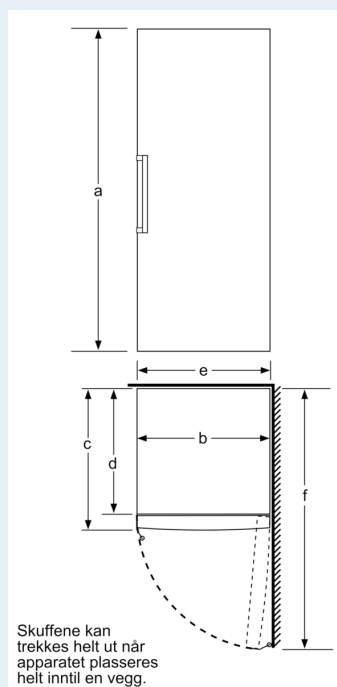

iQ300, Fryseskap, 186 x 60 cm, Hvit GS36NGWEV

Måltegninger