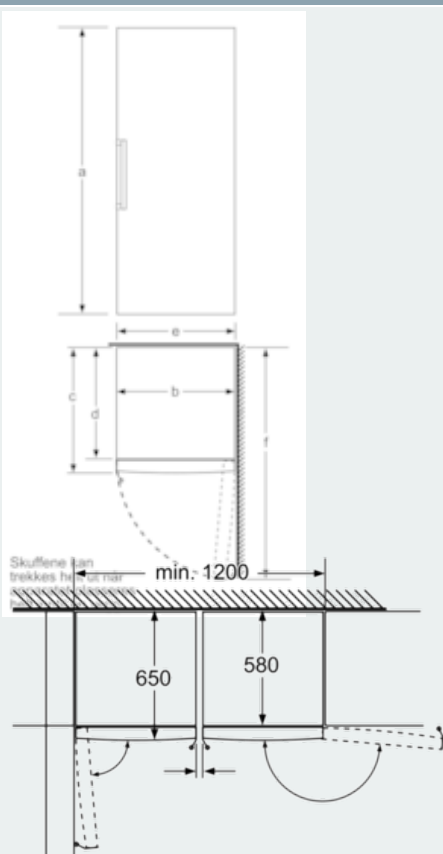

iQ300, Fryseskap, hvit GS36NCW30

Måltegninger

Skuffene kan trekkes helt ut når apparatet plasseres helt inntil en vegg.

Mål i mm

	a	b	c	d	e	f
KSW36, GSD36	187					
KSV36, KSF36, GSN36, GSV36	186					
KSV33, GSN33, GSV33	176	60	65	58	60	119.5
KSV29, GSN29, GSV29	161					
GSV24	146					
GSN51	161					
GSN54	176	70	78	70	70	142
GSN58	191					

Mål i cm