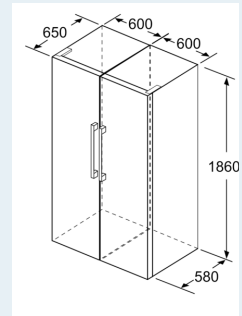

Dimensjoner

- Mål: H 186 x B 60 x D 65 cm

Teknisk informasjon

- Høyrehengslet dør, kan hengsles om
- Justerbare føtter foran, hjul bak
- Døråpningsvinkel 90°; ingen avstand til veggen nødvendig.

iQ500, Fryseskap, 186 x 60 cm,
Hvit
GS36NBWEP

Måltegninger

KSW36, GSD36
KSV36, KSF36, GSN36, GSV36
KSV33, GSN33, GSV33
KSV29, GSN29, GSV29
GSV24
GSN51
GSN54
GSN58

a Høyde
b Brekke
c Dybde ved lukket dør uten h
d Dybde til skapet uten avstanc
e Brekke ved åpen dør uten h
f Dybde ved åpen dør uten h