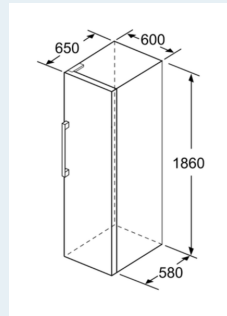

Dimensjoner

- Mål: H 186 x B 60 x D 65 cm

Teknisk informasjon

- Høyrehengslet dør, kan hengsles om
- Justerbare føtter foran, hjul bak
- Døråpningsvinkel 90°; ingen avstand til veggen nødvendig.

iQ500, Fryseskap, 186 x 60 cm,
Hvit
GS36NBWEP

Måltegninger

KSW36, GSD36
KSV36, KSF36, GSN36, GSV36
KSV33, GSN33, GSV33
KSV29, GSN29, GSV29
GSV24
GSN51
GSN54
GSN58

a Høyde
b Brekke
c Dybde ved lukket dør uten h
d Dybde til skapet uten avstanc
e Brekke ved åpen dør uten h
f Dybde ved åpen dør uten h