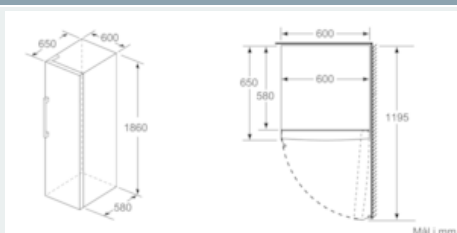

Teknisk informasjon

- Justerbare føtter foran, hjul bak
- Høyrehengslet dør, kan hengsles om

Kombinasjon

- KS36VBW3P

iQ500, Fryseskap, 186 x 60 cm, Hvit GS36NBW3V

Måltegninger

	a	b	c	d	e	f
KSW36, GSO36	187					
KSV36, KSF36, GSN36, GSV36	186					
KSV33, GSN33, GSV33	176	60	65	58	60	119.5
KSV29, GSN29, GSV29	161					
GSV24	146					
GSN51	161					
GSN54	176	70	78	70	70	142
GSN58	191					

a) Høyde
 b) Bredde
 c) Dybde ved lukket dør uten håndtak og avstandsstykke
 d) Dybde til skapet uten avstandsstykke
 e) Bredde ved åpen dør uten håndtak
 f) Dybde ved åpen dør uten håndtak og avstandsstykke

Mål i cm