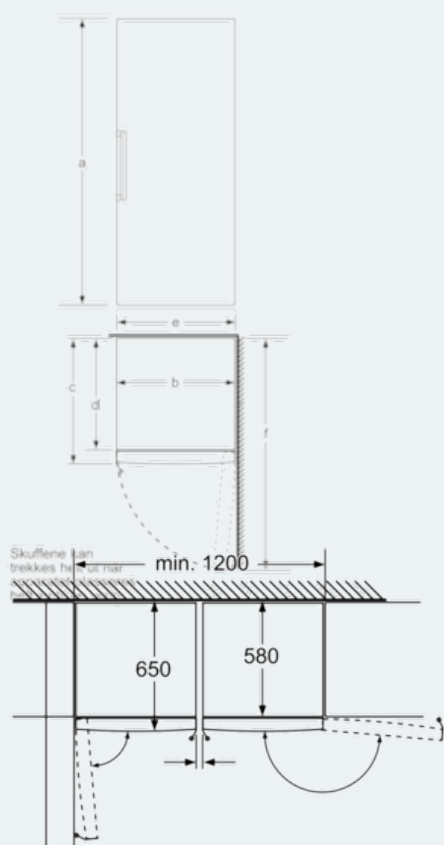

Teknisk informasjon

- Justerbare føtter foran, hjul bak
- Høyrehengslet dør, kan hengsles om

iQ500
Fryseskap, 186 cm
hvit
GS36NBW30

Måltegninger

Skuffene kan trekkes helt ut
når apparatet plasseres
helt inntil en vegg.

Mål i mm