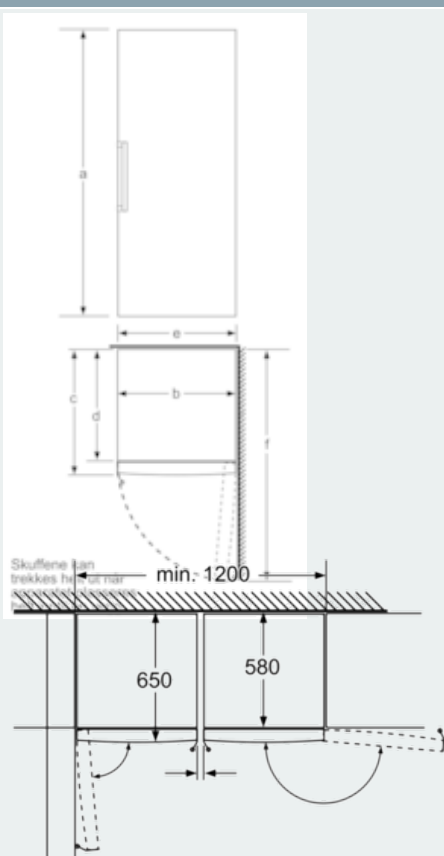

iQ500, Frysescap, inox-easyclean GS36NBI30

Måltegninger

Skuffene kan trekkes helt ut
når apparatet plasseres
helt inntil en vegg.

Mål i mm

	a	b	c	d	e	f
KSW36, GSD36	187					
KSV36, KSF36, GSN36, GSV36	186					
KSV33, GSN33, GSV33	176	60	65	58	60	119.5
KSV29, GSN29, GSV29	161					
GSV24	146					
GSN51	161					
GSN54	176	70	78	70	70	142
GSN58	191					

Mål i cm