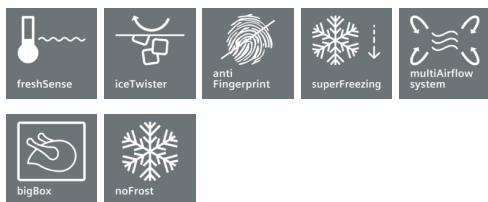

iQ500, Frysenskap, inox-easyclean GS36NBI30

A++

Inkludert tilbehør

3 x Fryseelementer

Ekstra tilbehør

KS36ZAL00 Forbindelsessett

Frysenskap med innovativ freshSense, som holder temperaturen på et optimalt nivå, og automatisk avriming med noFrost-teknologien.

- ✓ noFrost motvirker is- og frostdannelse – ingen behov for avriming.
- ✓ Energiklasse A++: svært energieffektivt.
- ✓ freshSense: sensorstyrt temperaturkontroll sørger for en jevn temperatur – maten holder seg lenger fersk.
- ✓ IceTwister serverer isbiter etter ønske. Lett å påfylle.
- ✓ Alle fryserom og glasshyller er enkle å ta ut. Med varioZone kan du bruke plassen fleksibelt.
- ✓ Kjøle- og frysenskap med 90° døråpningsvinkel kan plasseres ved alle vegger eller nisjer.